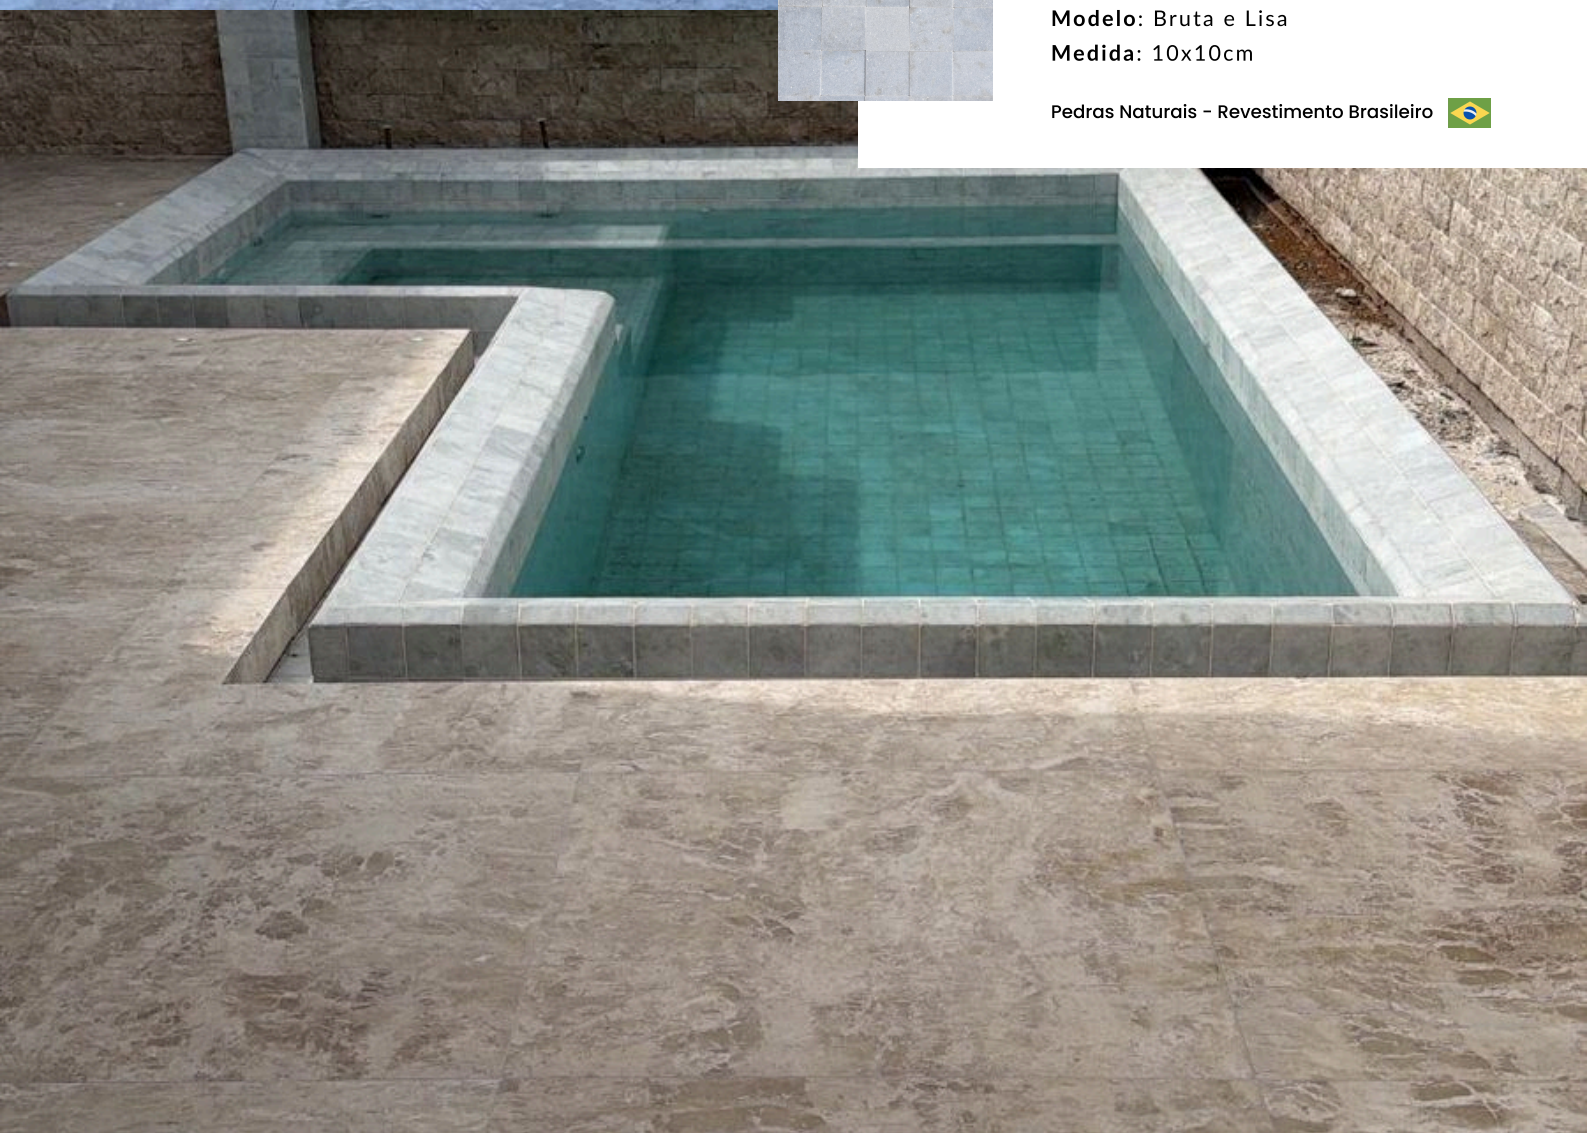

## Água Marinha

**Origem:** Cachoeiro de Itapemirim / BR

**Tipo:** Pedra Natural

**Modelo:** Bruta e Lisa

**Medida:** 10x10cm

Pedras Naturais - Revestimento Brasileiro

## Água Marinha

Origem: Cachoeiro de Itapemirim / BR

Tipo: Pedra Natural

Modelo: Bruta e Lisa

Medida: 10x10cm

Pedras Naturais - Revestimento Brasileiro