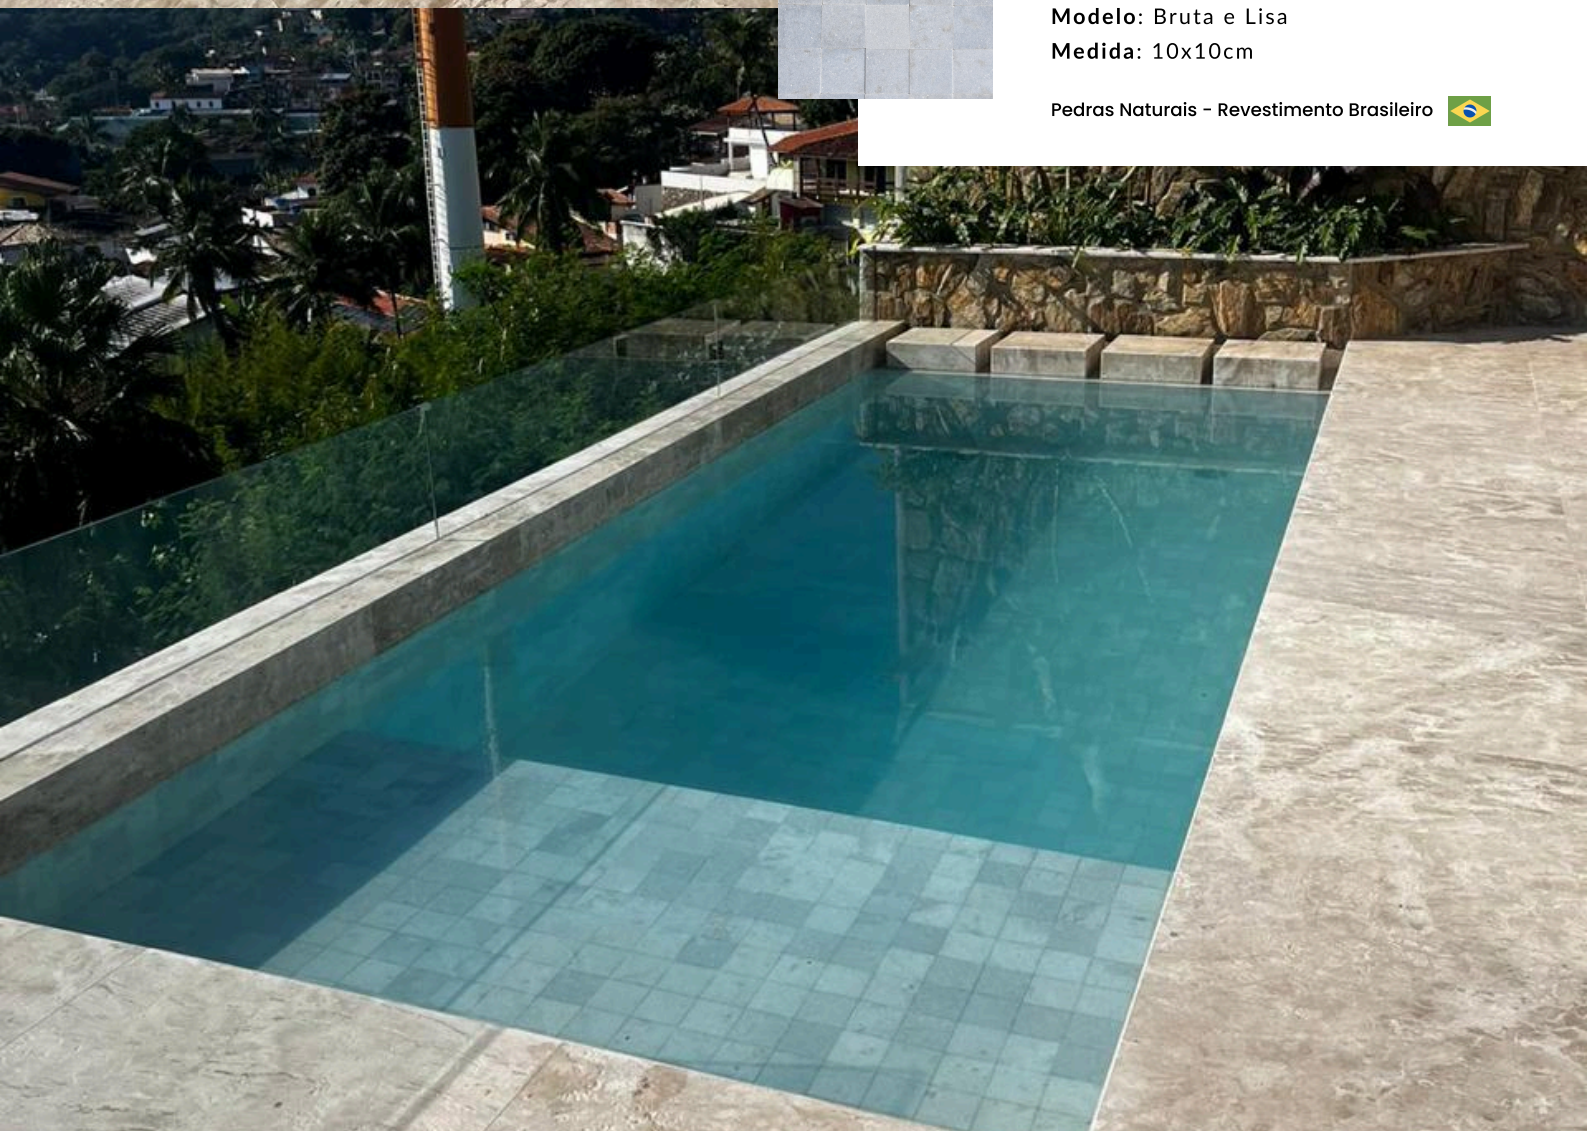

## Água Marinha

Origem: Cachoeiro de Itapemirim / BR

Tipo: Pedra Natural

Modelo: Bruta e Lisa

Medida: 10x10cm

Pedras Naturais - Revestimento Brasileiro