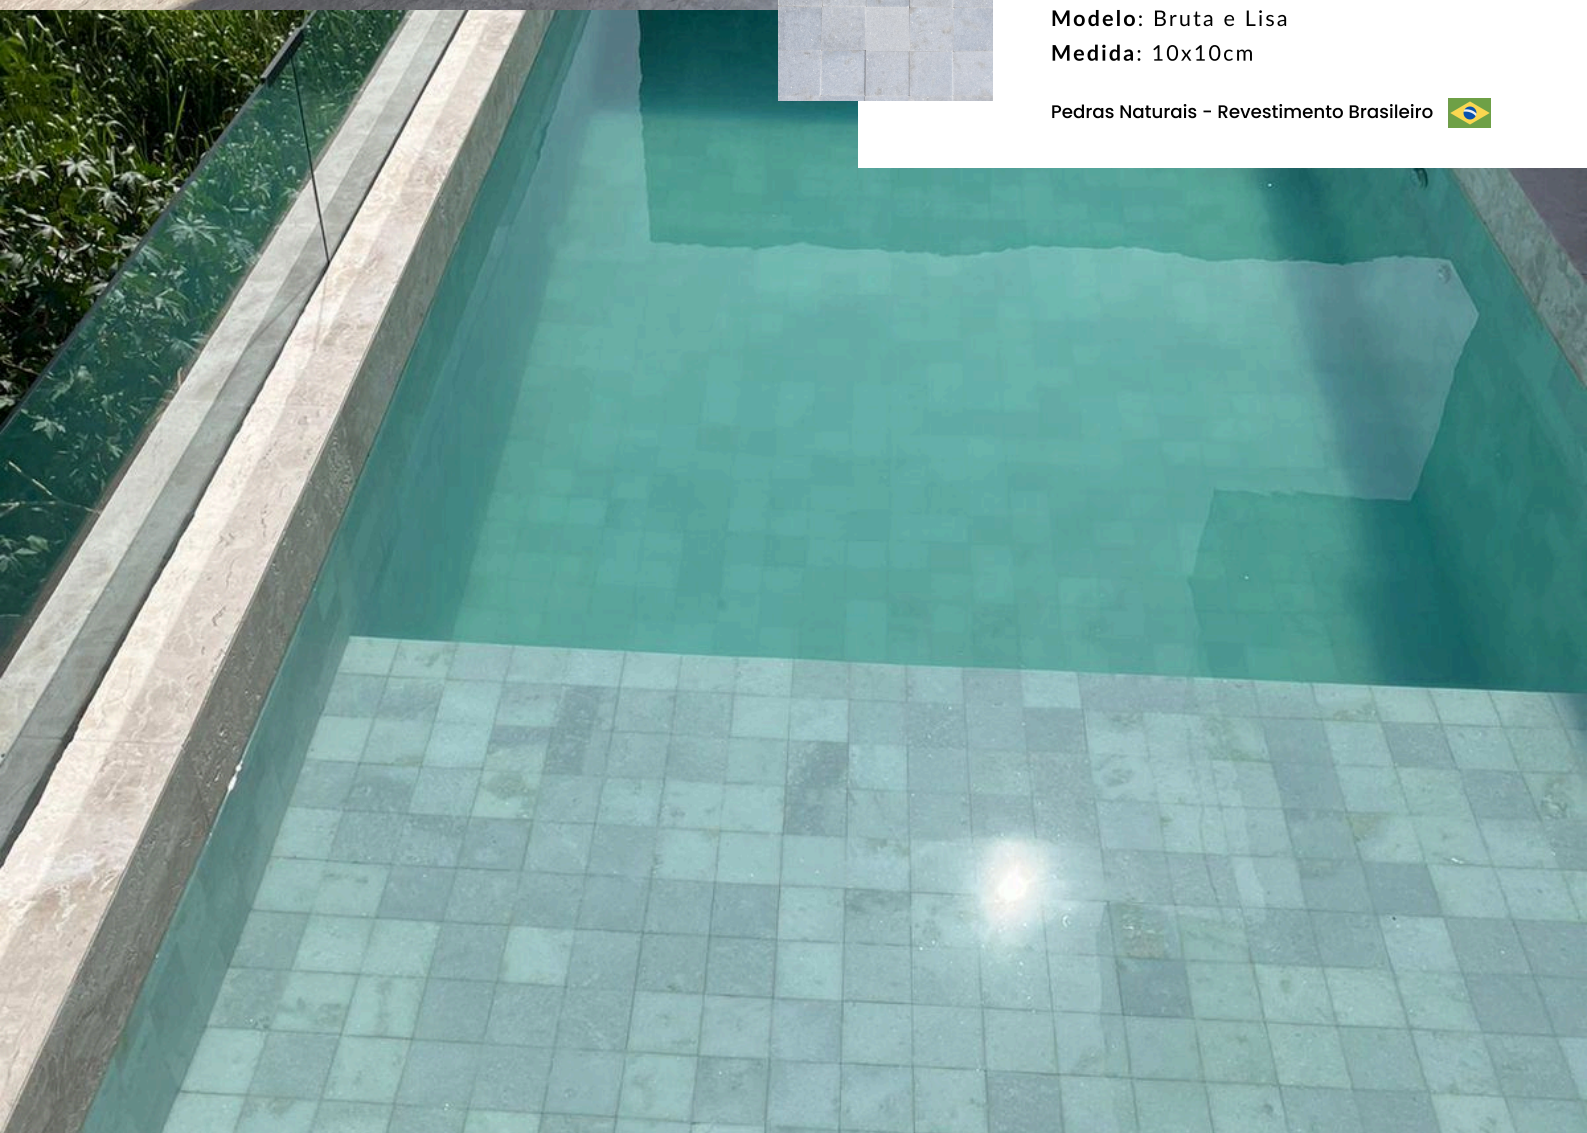

## Água Marinha

**Origem:** Cachoeiro de Itapemirim / BR

**Tipo:** Pedra Natural

**Modelo:** Bruta e Lisa

**Medida:** 10x10cm

Pedras Naturais - Revestimento Brasileiro

## Água Marinha

Origem: Cachoeiro de Itapemirim / BR

Tipo: Pedra Natural

Modelo: Bruta e Lisa

Medida: 10x10cm

Pedras Naturais - Revestimento Brasileiro