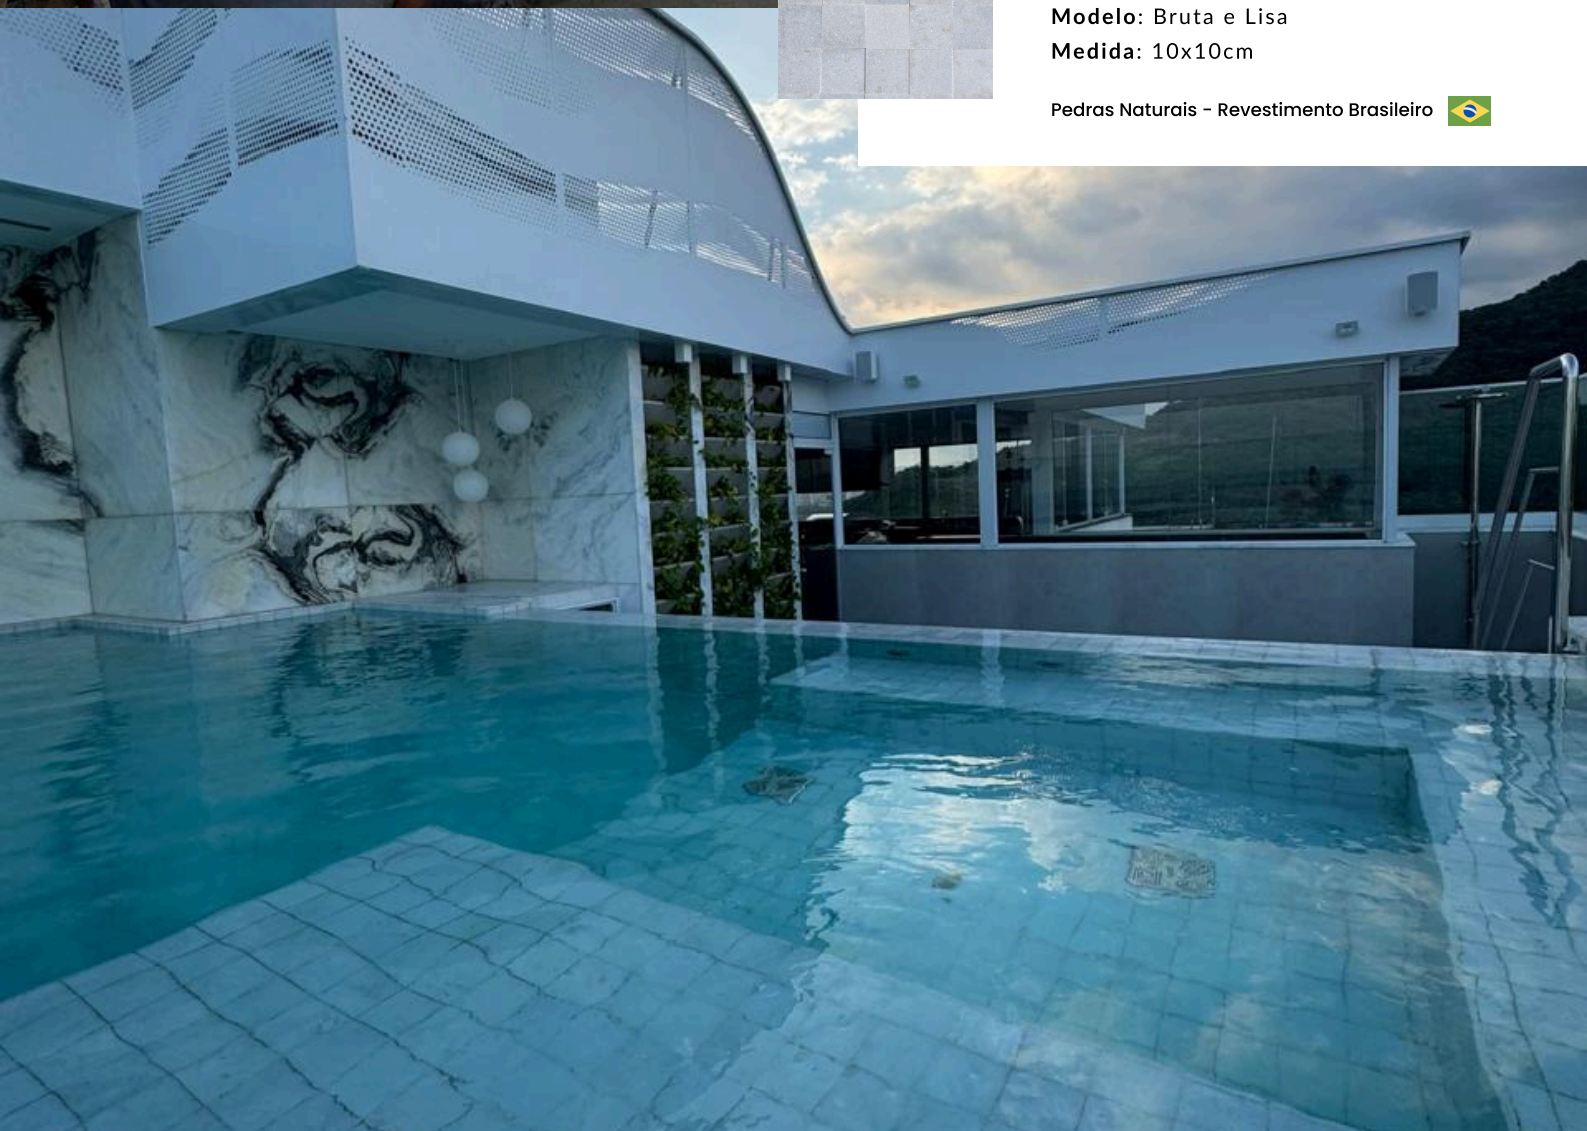

## Água Marinha

Origem: Cachoeiro de Itapemirim / BR

Tipo: Pedra Natural

Modelo: Bruta e Lisa

Medida: 10x10cm

Pedras Naturais - Revestimento Brasileiro