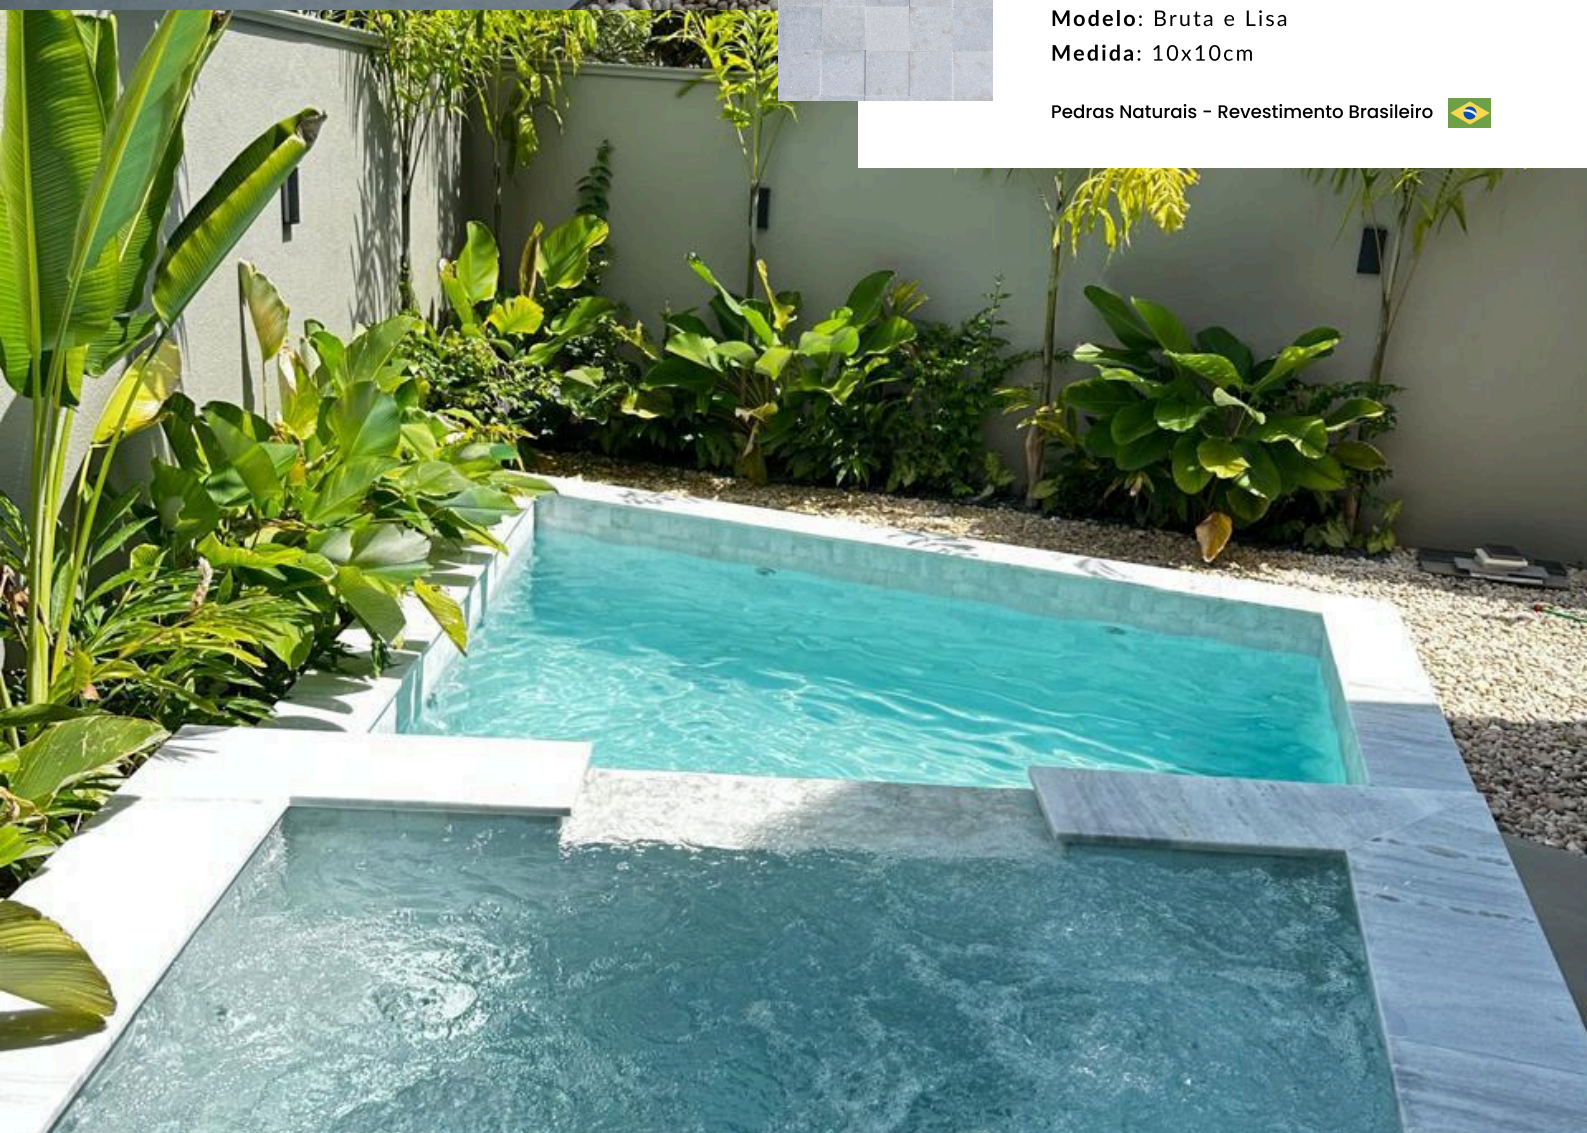

## Água Marinha

Origem: Cachoeiro de Itapemirim / BR

Tipo: Pedra Natural

Modelo: Bruta e Lisa

Medida: 10x10cm

Pedras Naturais - Revestimento Brasileiro