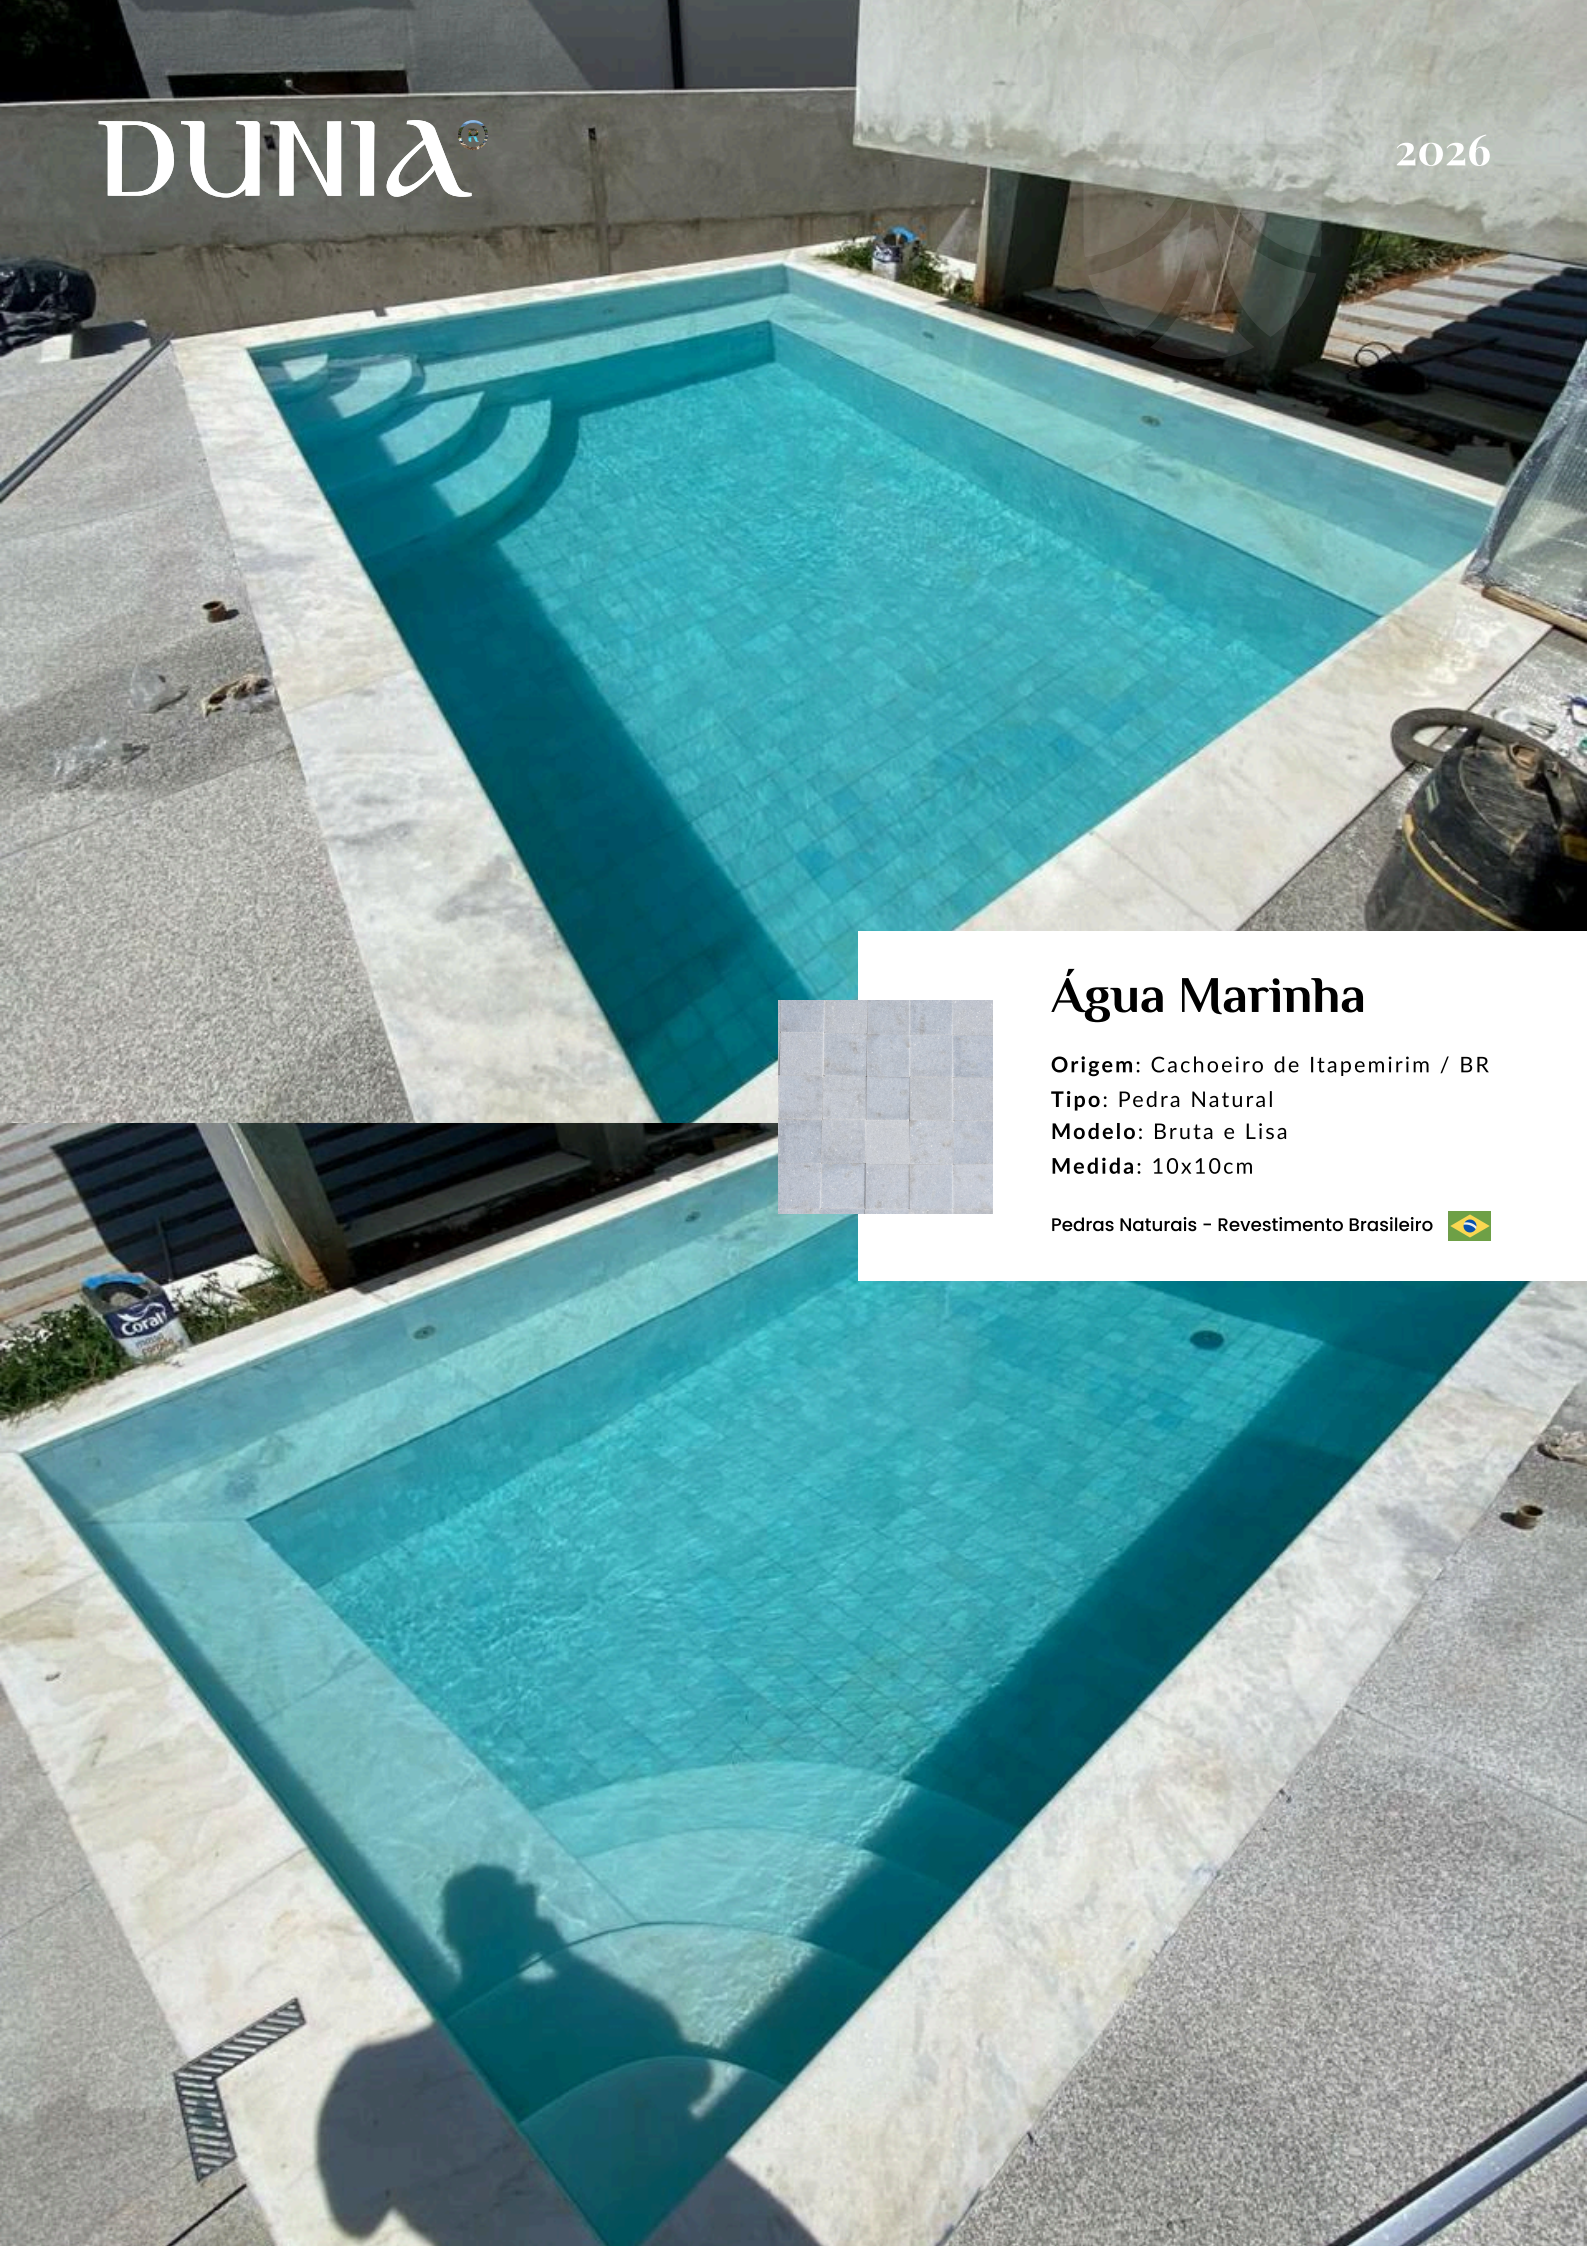

## Água Marinha

Origem: Cachoeiro de Itapemirim / BR

Tipo: Pedra Natural

Modelo: Bruta e Lisa

Medida: 10x10cm

Pedras Naturais - Revestimento Brasileiro

## Água Marinha

**Origem:** Cachoeiro de Itapemirim / BR

**Tipo:** Pedra Natural

**Modelo:** Bruta e Lisa

**Medida:** 10x10cm

Pedras Naturais - Revestimento Brasileiro