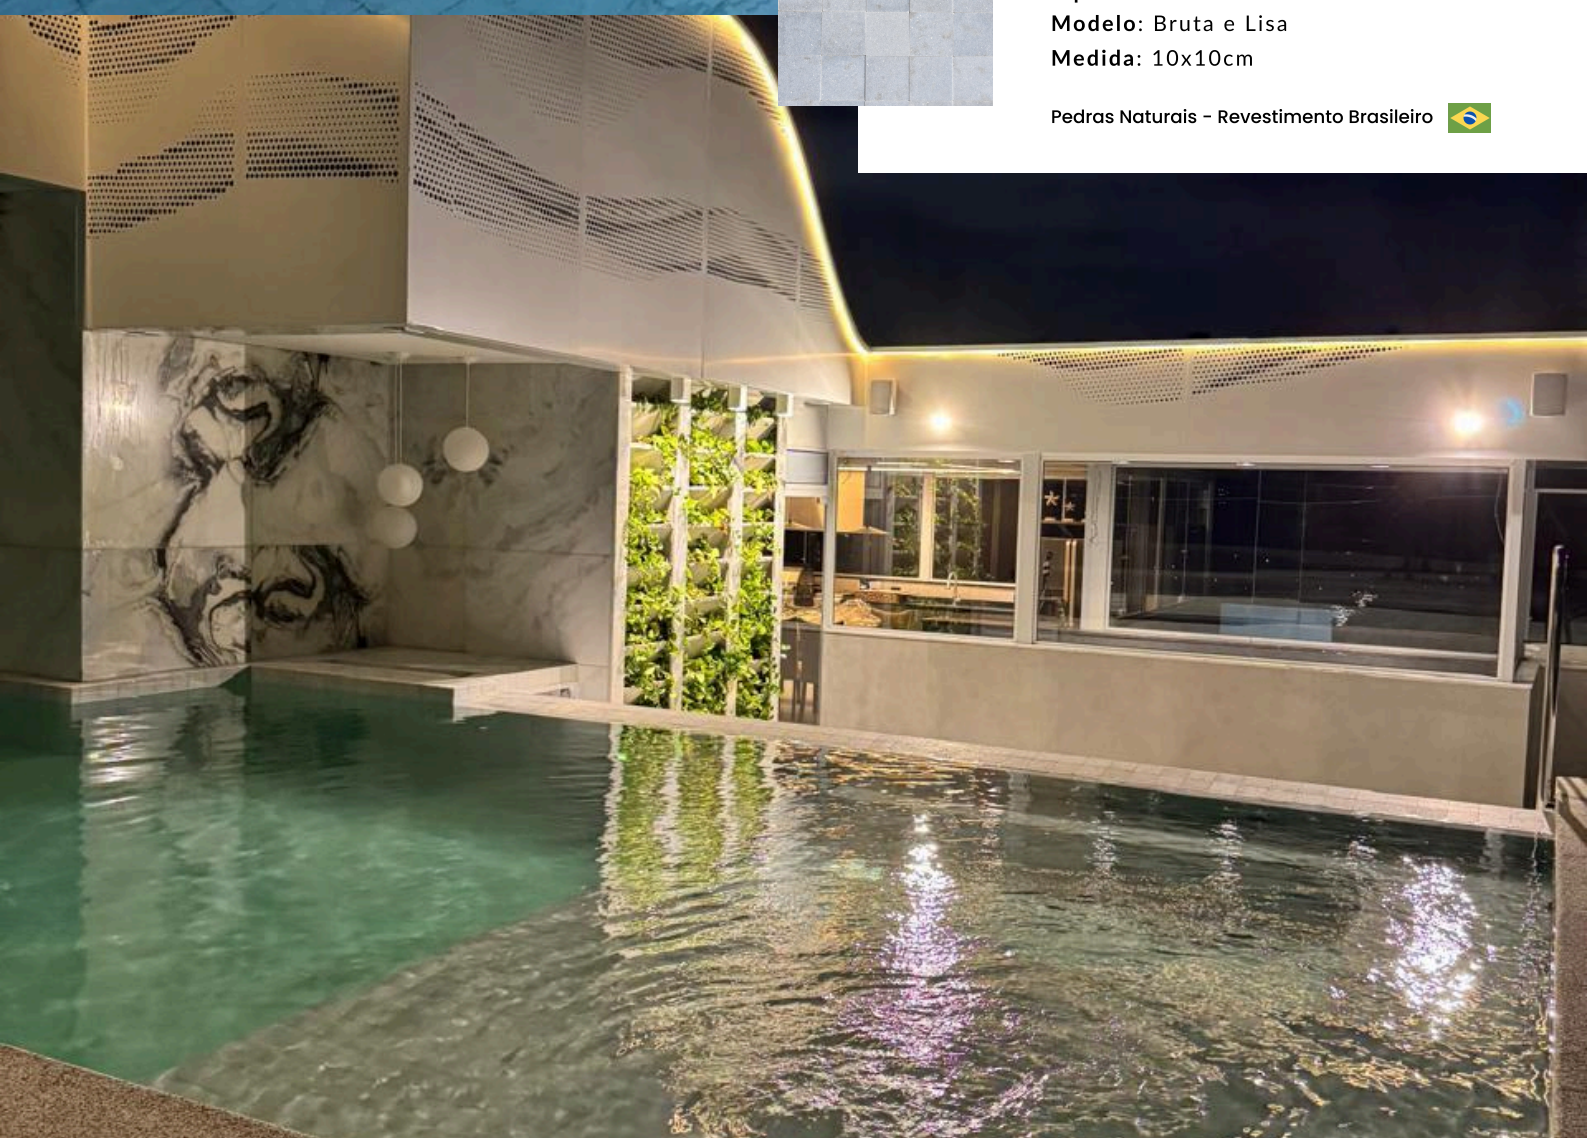

## Água Marinha

**Origem:** Cachoeiro de Itapemirim / BR

**Tipo:** Pedra Natural

**Modelo:** Bruta e Lisa

**Medida:** 10x10cm

Pedras Naturais - Revestimento Brasileiro

DUNIA®