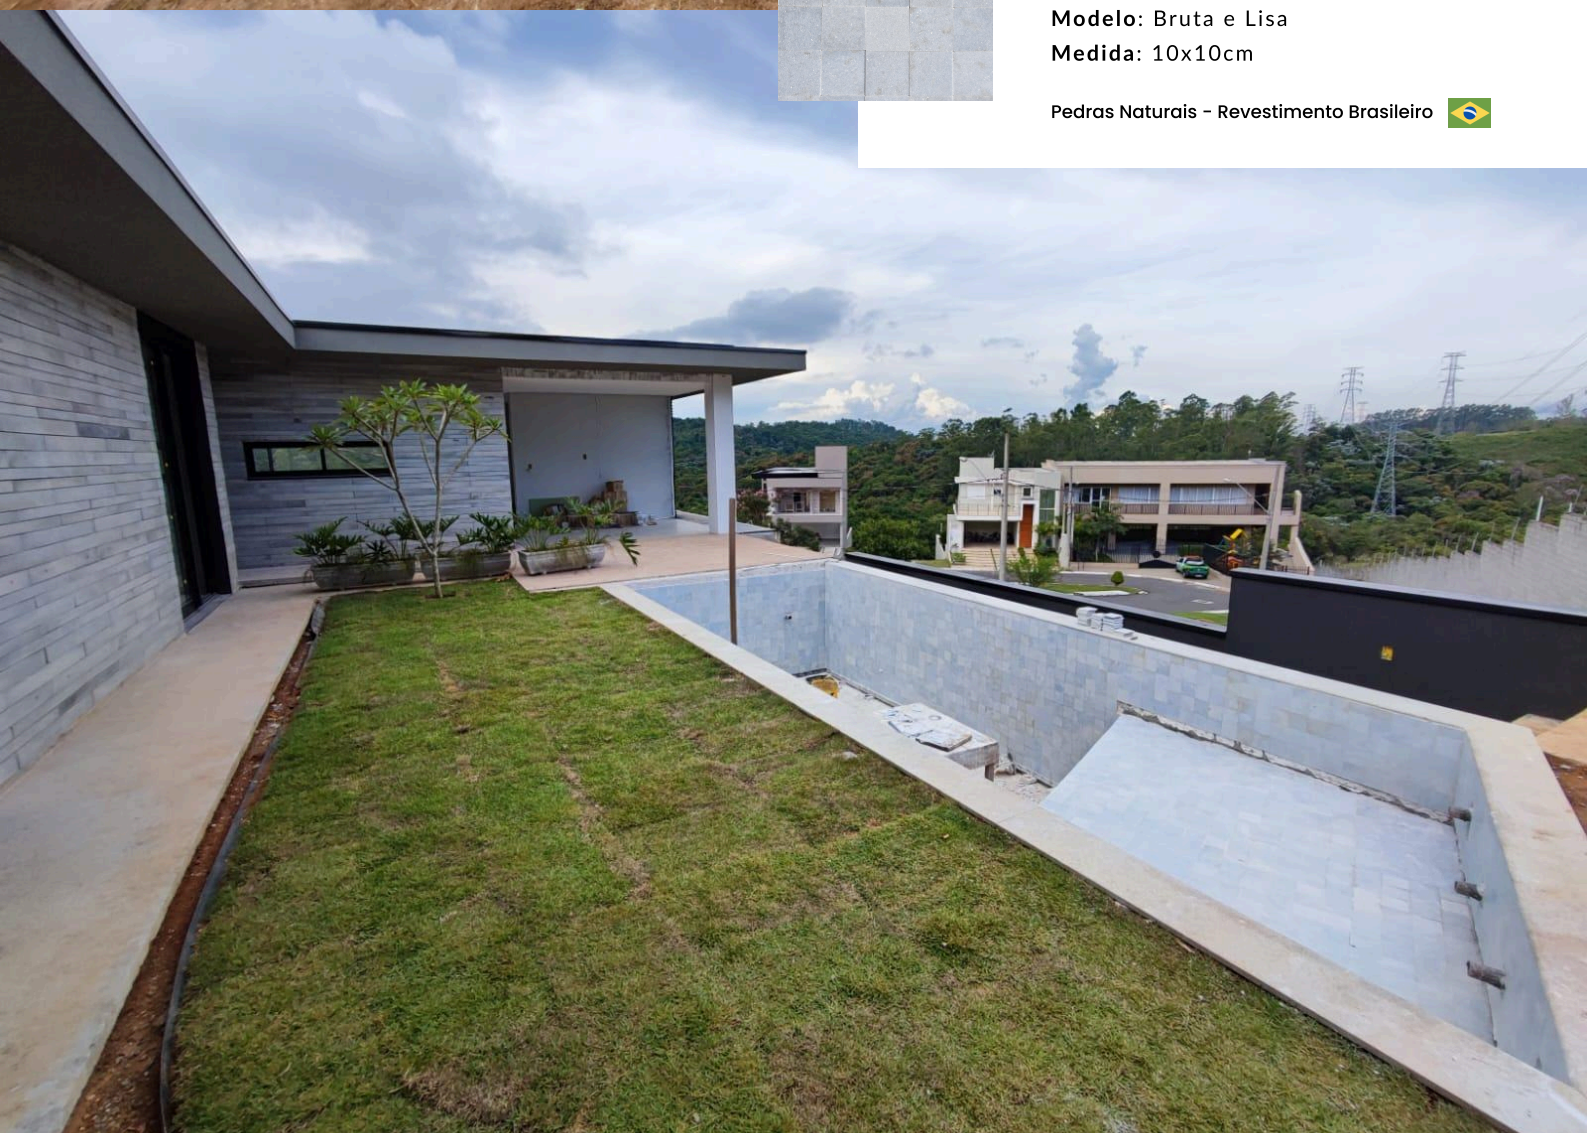

## Água Marinha

**Origem:** Cachoeiro de Itapemirim / BR

**Tipo:** Pedra Natural

**Modelo:** Bruta e Lisa

**Medida:** 10x10cm

Pedras Naturais - Revestimento Brasileiro

## Água Marinha

Origem: Cachoeiro de Itapemirim / BR

Tipo: Pedra Natural

Modelo: Bruta e Lisa

Medida: 10x10cm

Pedras Naturais - Revestimento Brasileiro