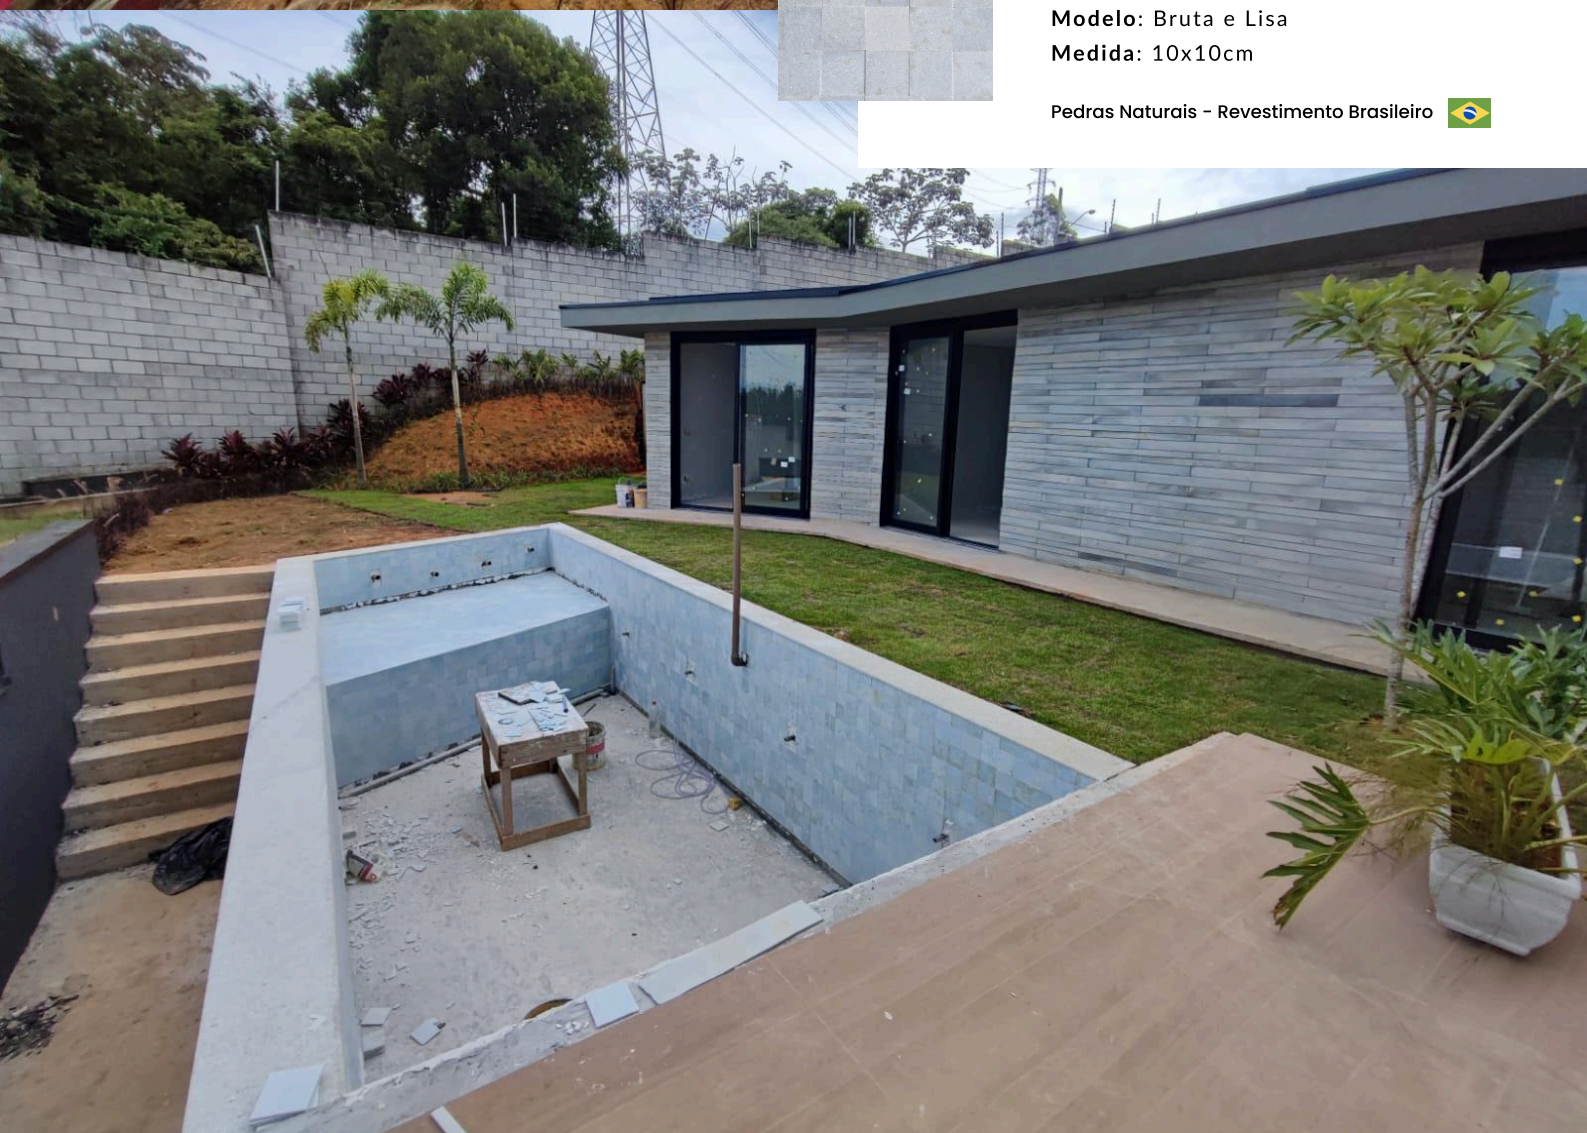

## Água Marinha

Origem: Cachoeiro de Itapemirim / BR

Tipo: Pedra Natural

Modelo: Bruta e Lisa

Medida: 10x10cm

Pedras Naturais - Revestimento Brasileiro

## Água Marinha

**Origem:** Cachoeiro de Itapemirim / BR

**Tipo:** Pedra Natural

**Modelo:** Bruta e Lisa

**Medida:** 10x10cm

Pedras Naturais - Revestimento Brasileiro