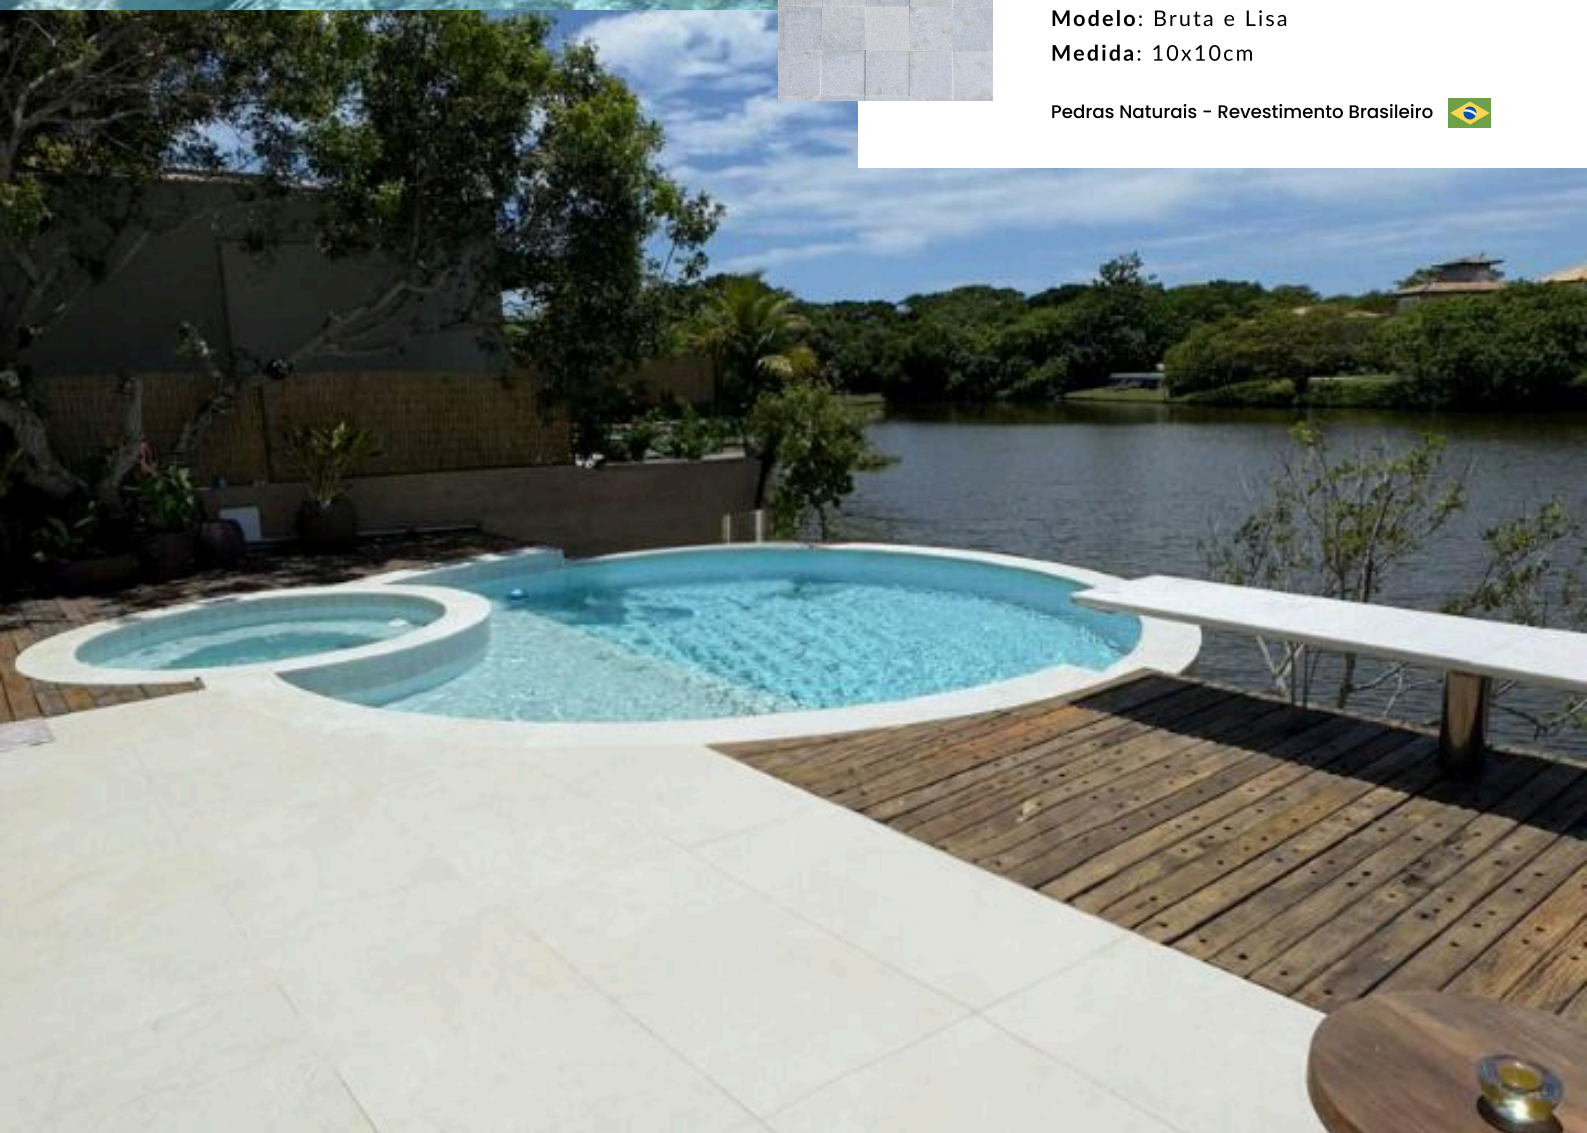

## Água Marinha

Origem: Cachoeiro de Itapemirim / BR

Tipo: Pedra Natural

Modelo: Bruta e Lisa

Medida: 10x10cm

Pedras Naturais - Revestimento Brasileiro

## Água Marinha

**Origem:** Cachoeiro de Itapemirim / BR

**Tipo:** Pedra Natural

**Modelo:** Bruta e Lisa

**Medida:** 10x10cm

Pedras Naturais - Revestimento Brasileiro