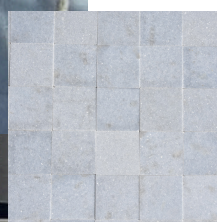

## Água Marinha

**Origem:** Cachoeiro de Itapemirim / BR

**Tipo:** Pedra Natural

**Modelo:** Bruta e Lisa

**Medida:** 10x10cm

Pedras Naturais - Revestimento Brasileiro